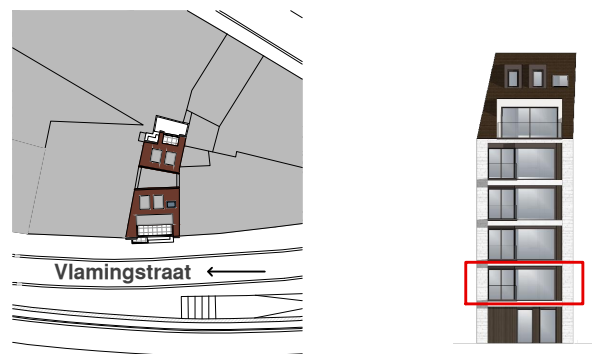

VISSERSHULDE

adres Vlamingsstraat 71 | Knokke-Heist

unit 11

verdieping 1

m² unit 65,96

m² terras 3,12

versie 27 juni 2024

Plannen onder voorbehoud van studies o.a. stabiliteit en technieken.
Meubels, oppervlaktes en afmetingen zijn indicatief en niet-contractueel bindend.