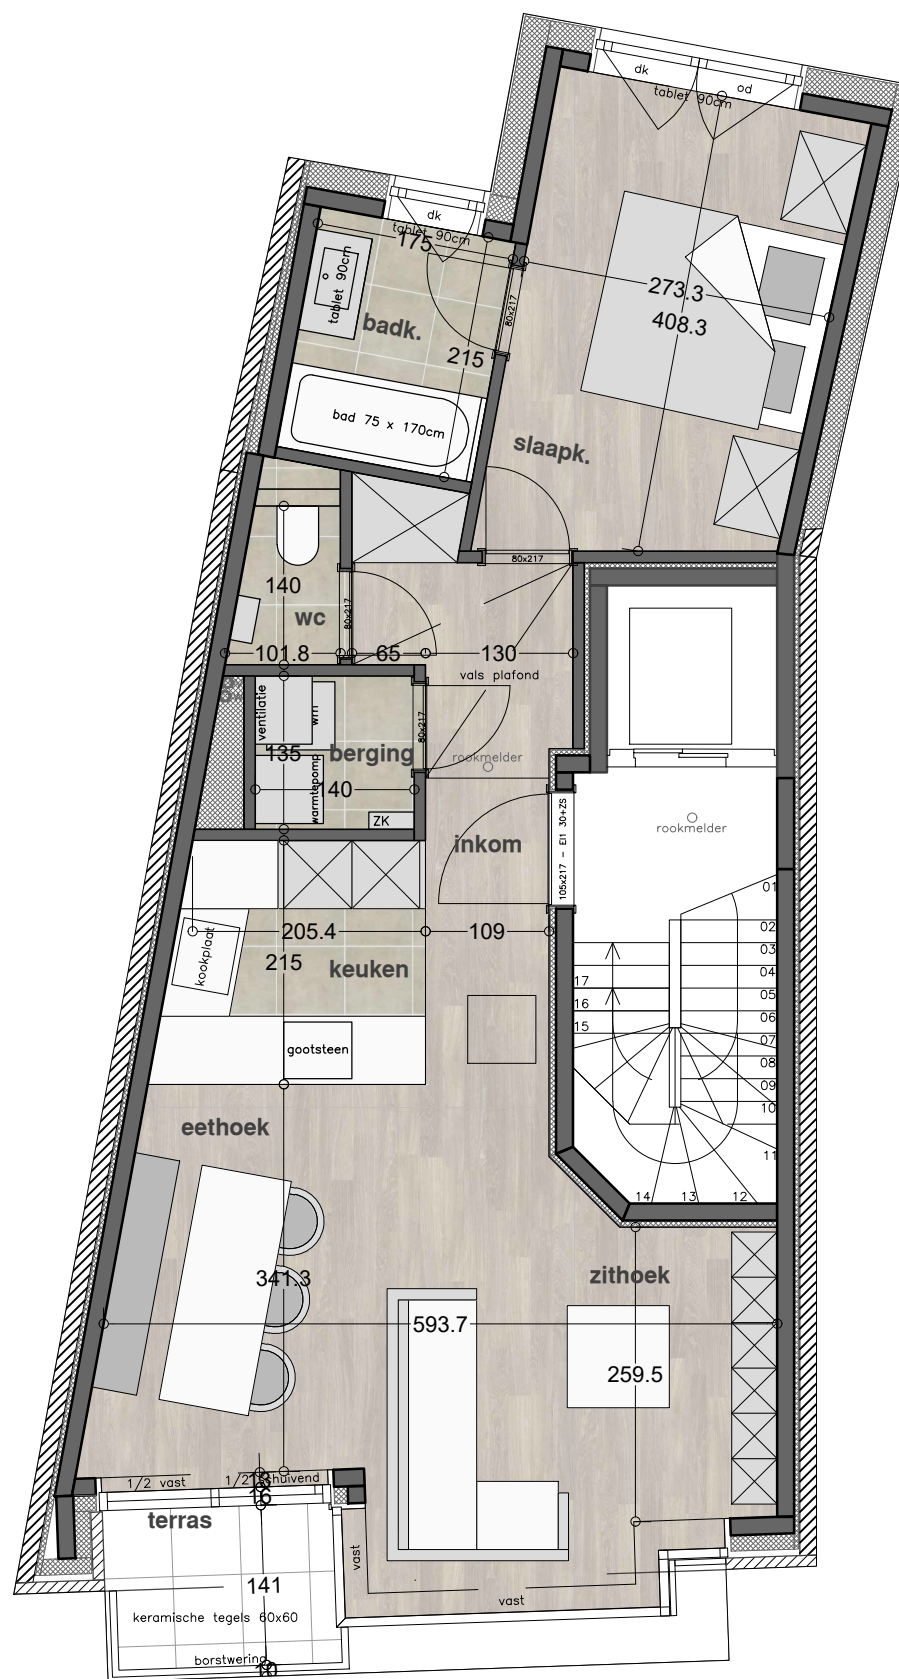

VISSERSHULDE

adres Vlamingsstraat 71 | Knokke-Heist

unit 11

verdieping 1

m² unit 65,96

m² terras 3,12

versie 27 juni 2024

Plannen onder voorbehoud van studies o.a. stabiliteit en technieken.
Meubels, oppervlaktes en afmetingen zijn indicatief en niet-contractueel bindend.